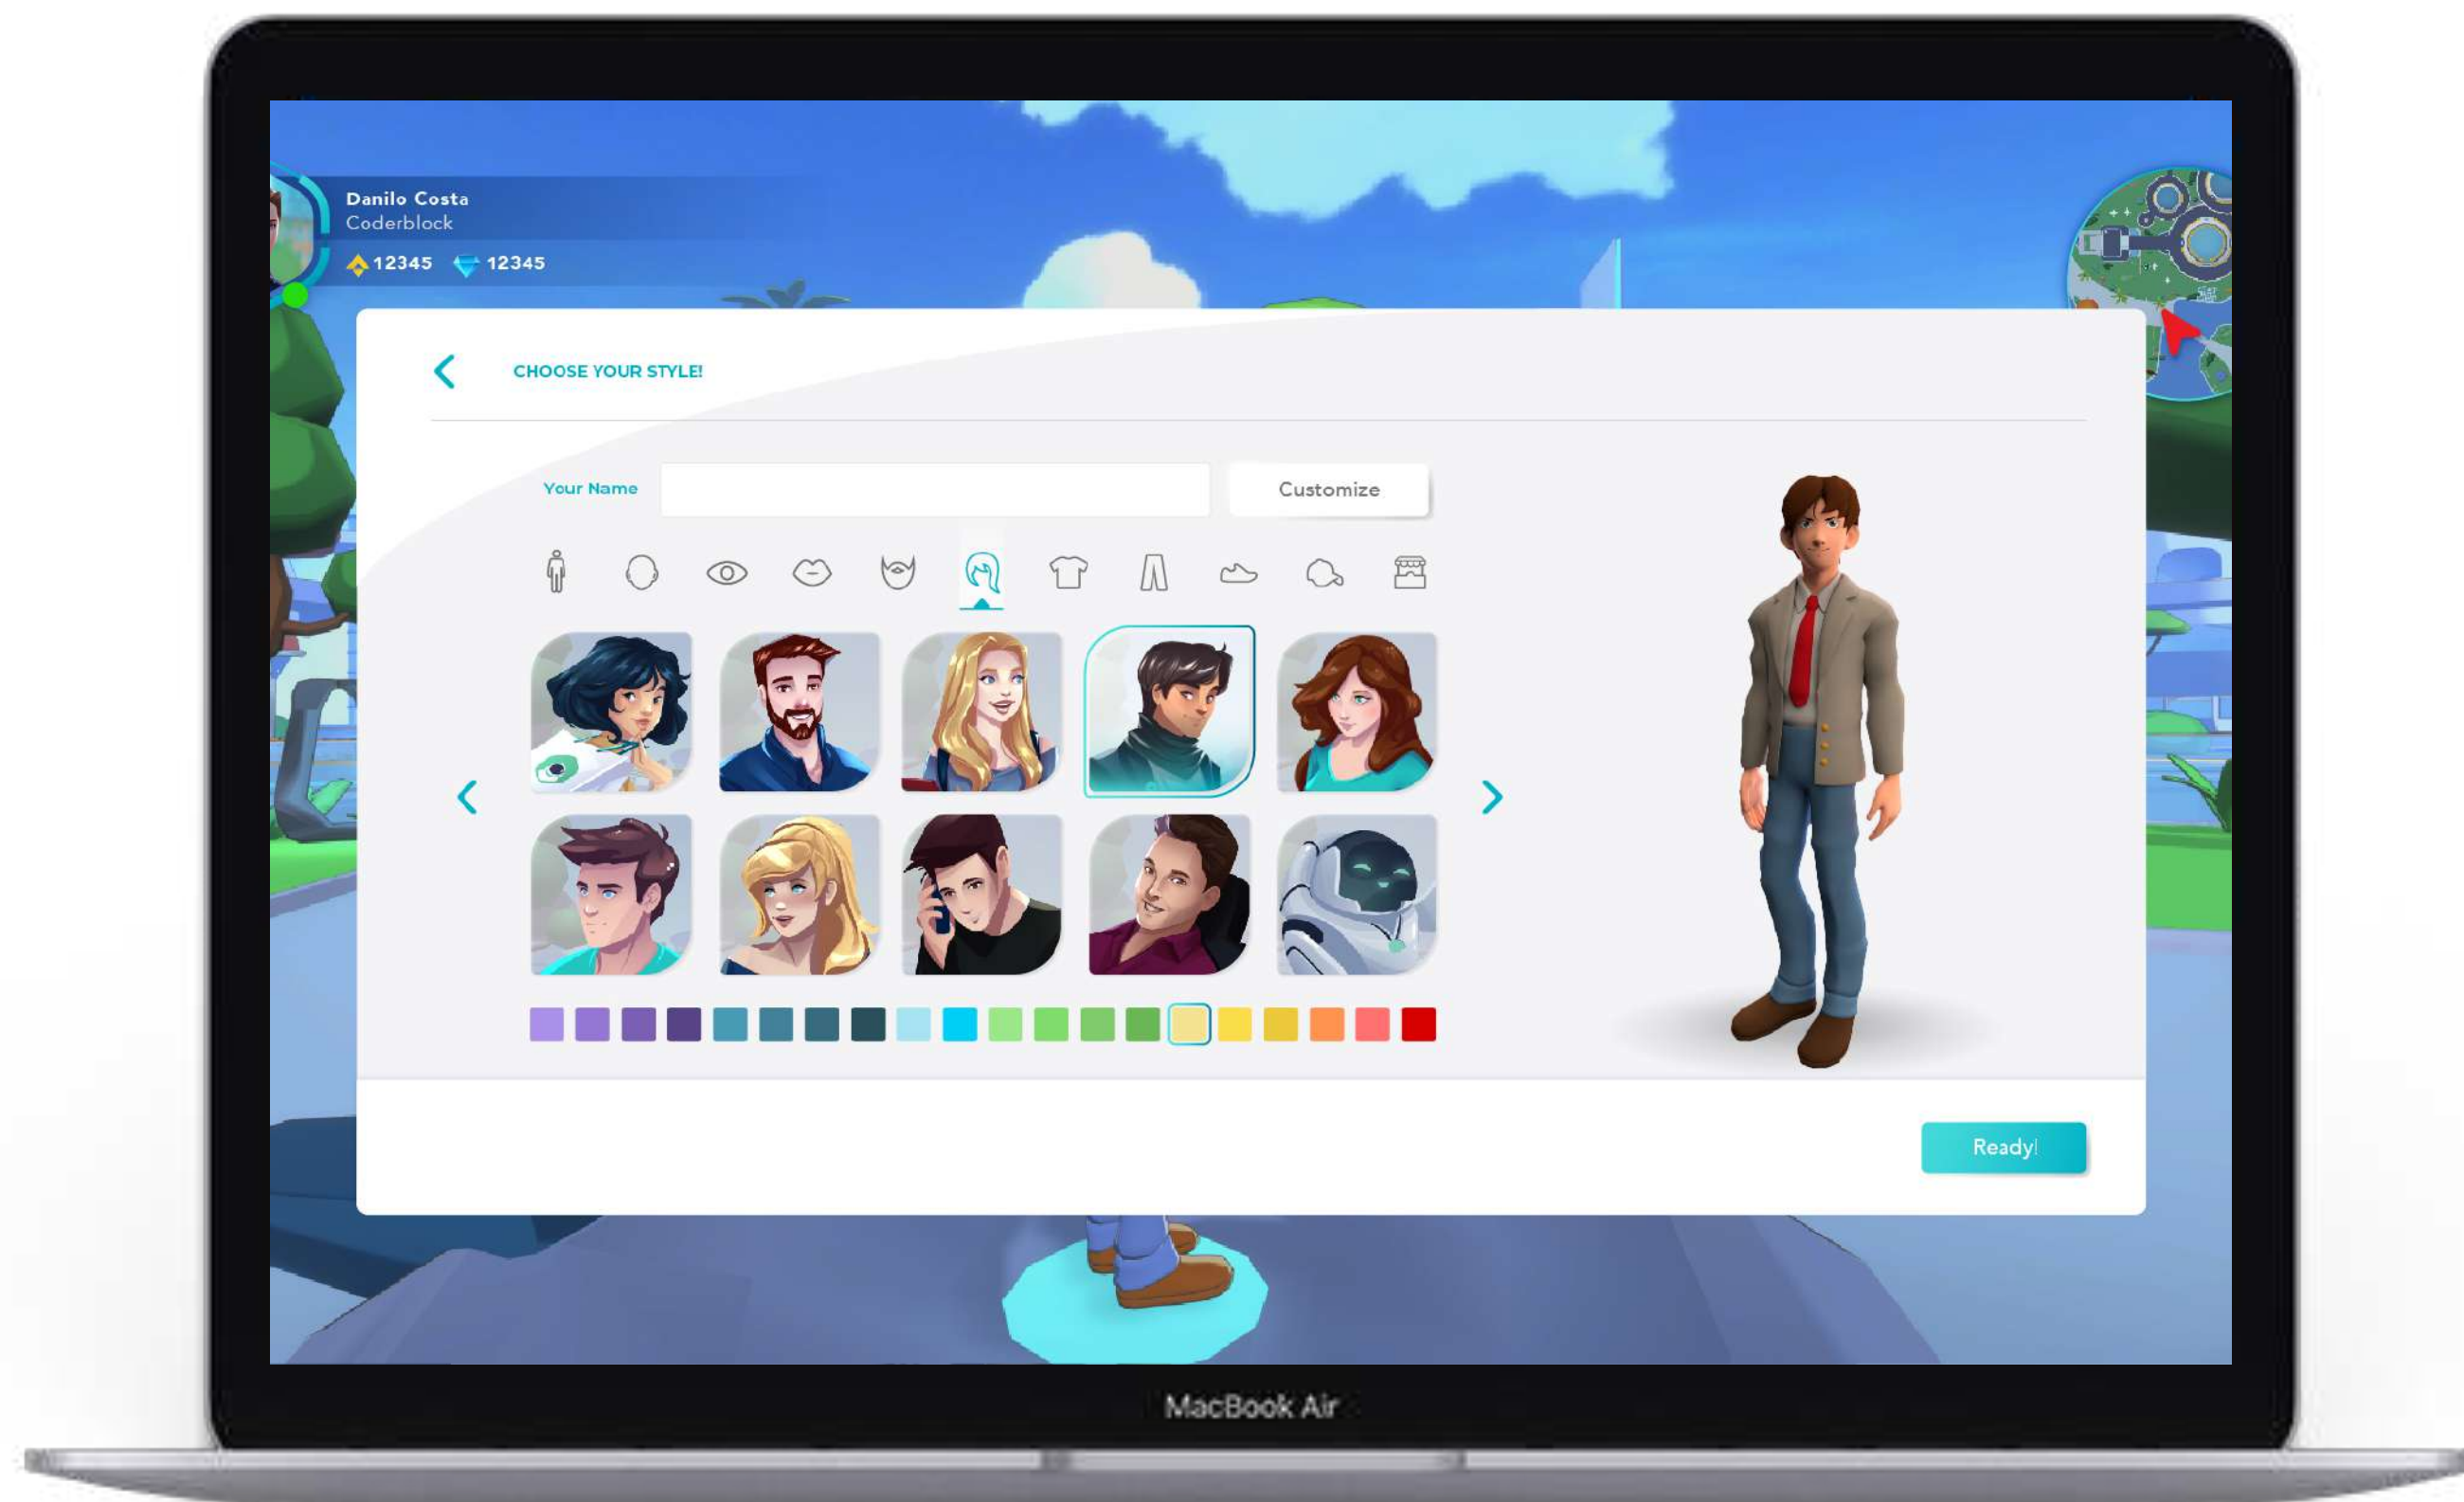

coderblock Metaverse

Guida per l'utente di **Le Village**.

Fai rete.

Il metaverso di **Coderblock** è un luogo molto frequentato!

Unisciti alla nostra community: crea il tuo spazio per fare nuove conoscenze, aumentare i tuoi followers o dare massima visibilità alla tua azienda.

Fai rete

Accedi.

Inserisci il tuo nome, scegli il tuo avatar ed entra in Le Village!

Potrai agevolmente accedere come **Guest** inserendo il tuo nominativo e uno degli avatar di base a disposizione.

Accedi

Scegli il tuo avatar.

Il tuo **avatar** ti accompagnerà durante tutte le tue avventure nel metaverso. Scegli quello che più ti rappresenta personalizzandone l'aspetto come preferisci!

Esplora.

Esplora gli spazi del metaverso con dei semplici comandi:

- ✓ Muoviti utilizzando i tasti **WASD**
- ✓ Salta utilizzando la **Space Bar**
- ✓ Interagisci tramite il tasto **E**
- ✓ Blocca e sblocca la telecamera tramite il tasto **Q**

Requisiti tecnici per l'accesso.